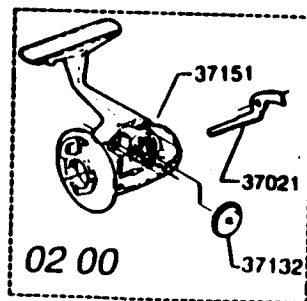

Please specify reel model number and number in reelfoot when ordering parts.

Vid beställning av reservdelar bör alltid rulltyp och nummerbeteckning under rullfoten uppges.

Cardinal Gold Max 9

02 01

906038